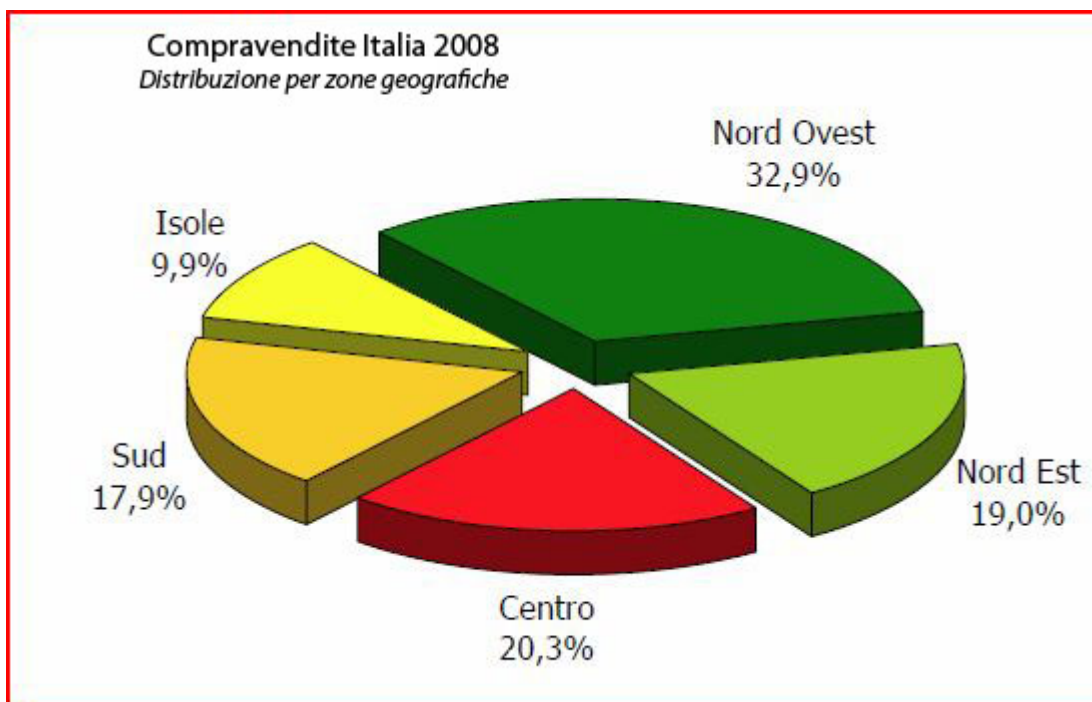

Area	Compravendite 2008
Nord-Ovest	225.629
Nord-Est	130.675
Centro	139.695
Sud	122.761
Isole	67.827
<b>Italia</b>	<b>686.587</b>

Provincia	Compravendite 2008
BELLUNO	2.927
PADOVA	10.968
ROVIGO	3.173
TREVISO	9.188
<b>VENEZIA</b>	<b>11.871</b>
VERONA	11.390
VICENZA	8.724
<b>VENETO</b>	<b>58.241</b>

Capoluogo	Compravendite 2008
BELLUNO	483
PADOVA	2408
ROVIGO	772
TREVISO	1065
<b>VENEZIA</b>	<b>3362</b>
VERONA	2778
VICENZA	1273
<b>VENETO</b>	<b>12142</b>

Resto Provincia	Compravendite 2008
BELLUNO	2.444
PADOVA	8.559
ROVIGO	2.401
TREVISO	8.123
<b>VENEZIA</b>	<b>8.509</b>
VERONA	8.612
VICENZA	7.451
<b>VENETO</b>	<b>46.099</b>